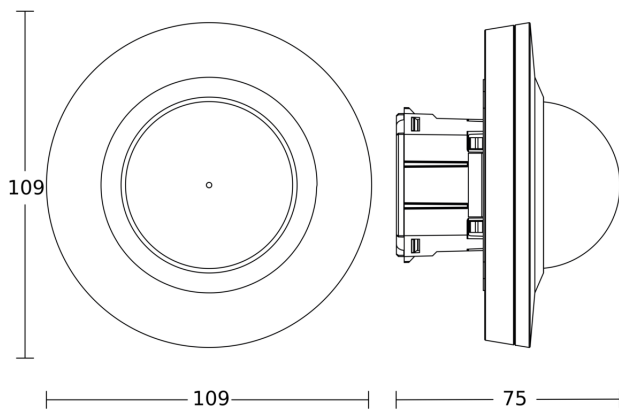

MD IR 4360-24

COM1 - Deckeneinbau
EAN 4007841 086916
Art.-Nr. 086916

Maßzeichnung 1

Maßzeichnung 2